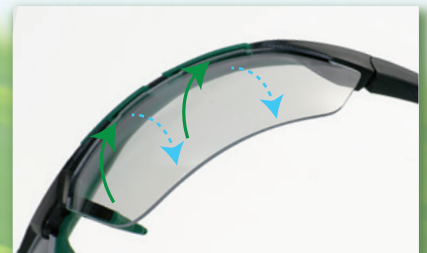

多機能、多調整 comfortable fit めがね

新製品！
新機能満載！

TOABOJIN 3300 PCF

3300 PCF

- ハーフフレーム
- サイズ：W143×H44×D162
- ソフトエラストマー二重構造ヘッドクッション
- 間接換気システム
- ポリカーボネイト両面防曇レンズ
- UVカット
- テンプル長さ、上下角度調整可
- ソフト鼻パッド
- メタルフリー・オール樹脂製（丁番金属ネジ不使用）
- ANSI Z87.1 規格品
- 重量 27g

多機能、多調整で快適にお使いいただけます comfortable fit

二重構造のヘッドクッションが顔に合わせて自然にフィット

ズレにくく痛くない！
蛇腹状のソフト鼻パッドが鼻の形に合わせて自然にフィットします

★間接換気システム搭載！
曇りにくく長時間快適に装着できます

頭部に巻き付くようなラウンド形状のテンブルがやさしくしっかりとフィットします

テンブル角度3段階調整可

テンブル長さ3段階調整可

丁番金属ネジ不使用
ネジ脱落の心配無用