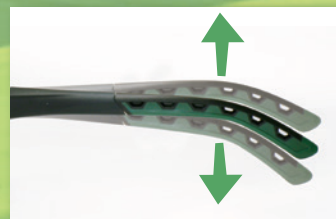

多機能、多調整 comfortable fit めがね

新製品！
新機能満載！

TOABOJIN 3300 PCF

3300 PCF

- ハーフフレーム
- サイズ：W143×H44×D162
- ソフトエラストマー二重構造ヘッドクッション
- 間接換気システム
- ポリカーボネイト両面防曇レンズ
- UVカット
- テンプル長さ、上下角度調整可
- ソフト鼻パッド
- メタルフリー・オール樹脂製（丁番金属ネジ不使用）
- ANSI Z87.1 規格品
- 重量 27g

多機能、多調整で快適にお使いいただけます comfortable fit

二重構造のヘッドクッションが顔に合わせて自然にフィット

ズレにくく痛くない！
蛇腹状のソフト鼻パッドが鼻の形に合わせて自然にフィットします

★間接換気システム搭載！
曇りにくく長時間快適に装着できます

頭部に巻き付くようなラウンド形状のテンブルがやさしくしっかりとフィットします

テンブル角度3段階調整可

テンブル長さ3段階調整可

丁番金属ネジ不使用
ネジ脱落の心配無用