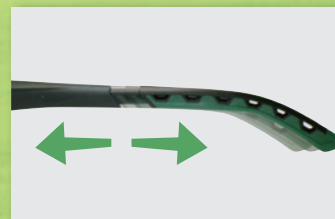

多機能、多調整 comfortable fit めがね

新製品！
新機能満載！

TOABOJIN 3300 PCF

3300 PCF

- ハーフフレーム
- サイズ：W143×H44×D162
- ソフトエラストマー二重構造ヘッドクッション
- 間接換気システム
- ポリカーボネイト両面防曇レンズ
- UVカット
- テンプル長さ、上下角度調整可
- ソフト鼻パッド
- メタルフリー・オール樹脂製（丁番金属ネジ不使用）
- ANSI Z87.1 規格品
- 重量 27g

多機能、多調整で快適にお使いいただけます comfortable fit

二重構造のヘッドクッションが顔に合わせて自然にフィット

ズレにくく痛くない！
蛇腹状のソフト鼻パッドが鼻の形に合わせて自然にフィットします

★間接換気システム搭載！
曇りにくく長時間快適に装着できます

頭部に巻き付くようなラウンド形状のテンブルがやさしくしっかりとフィットします

テンブル角度3段階調整可

テンブル長さ3段階調整可

丁番金属ネジ不使用
ネジ脱落の心配無用